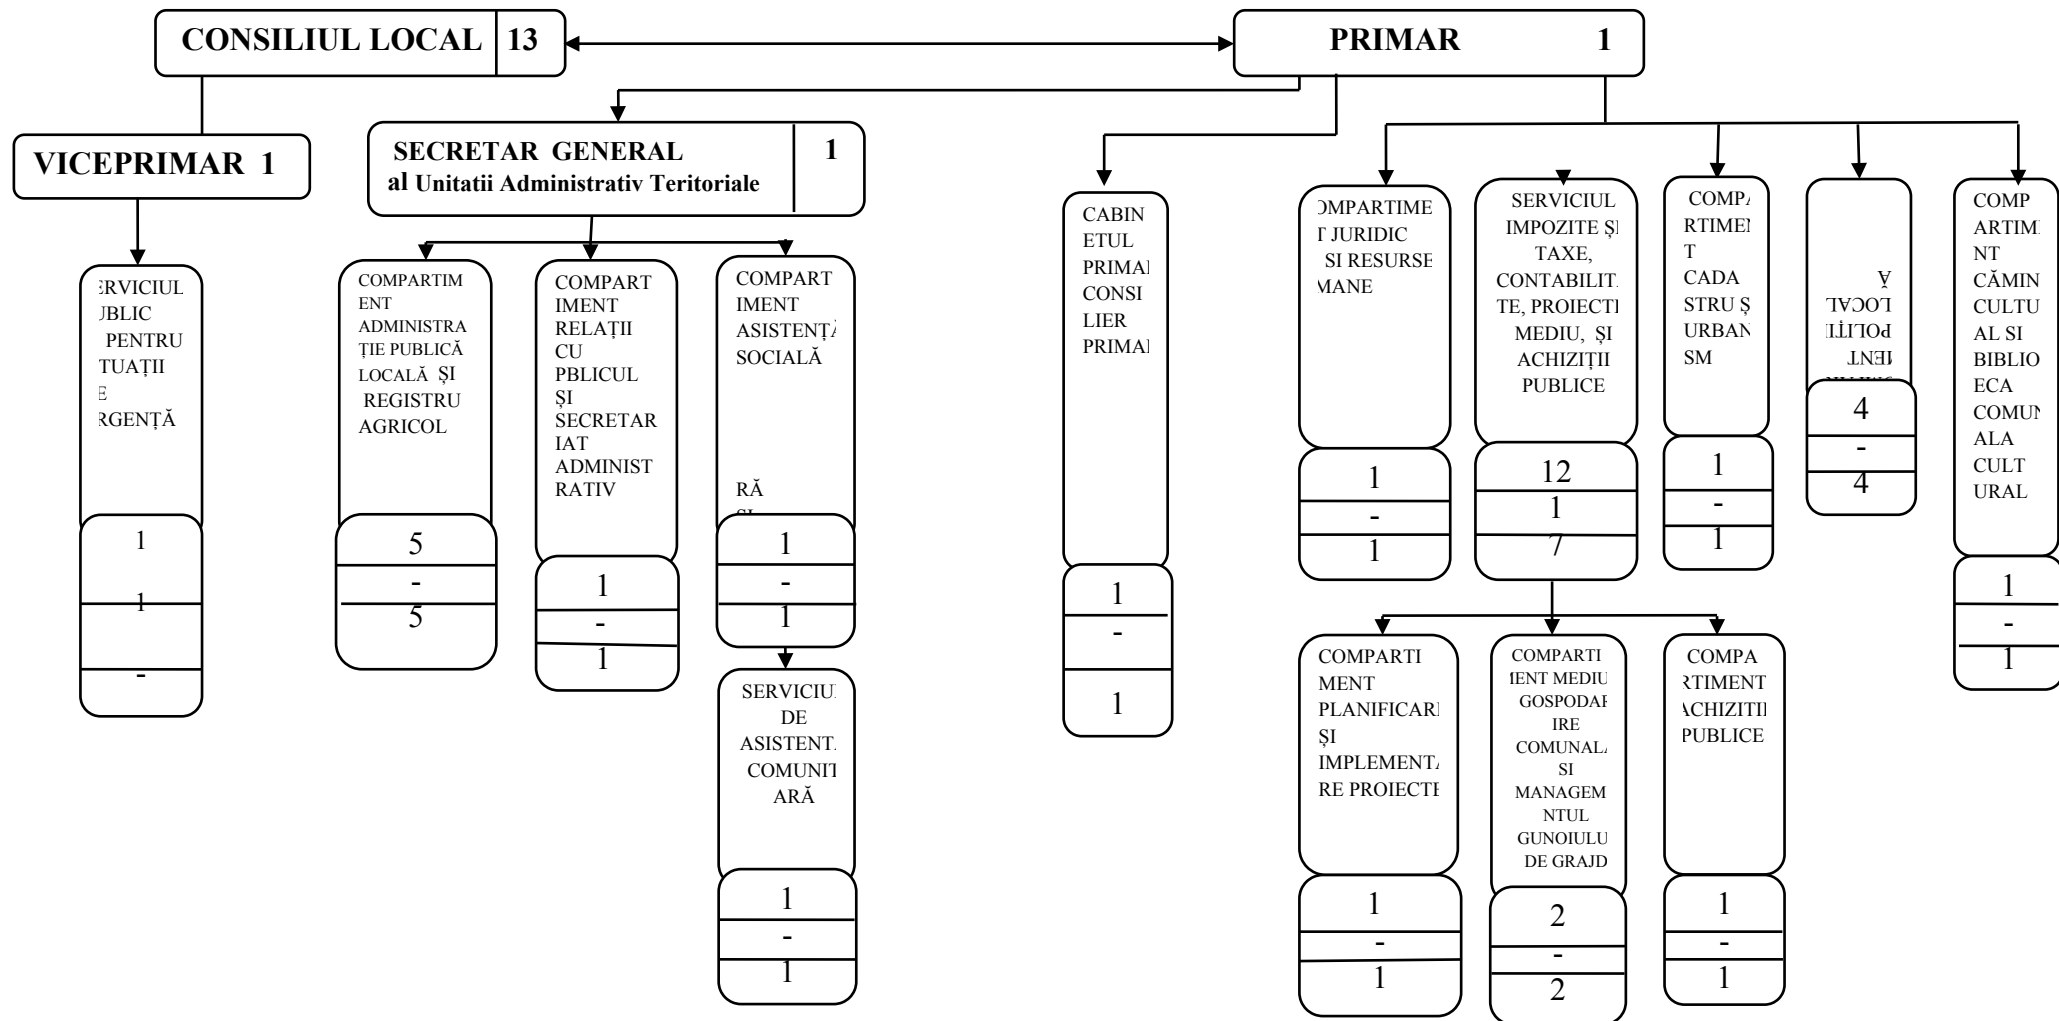

ORGANIGRAMA

ȘI NUMĂRUL DE PERSONAL A APARATULUI DE SPECIALITATE AL PRIMARULUI COMUNEI TIMIȘEȘTI

APARATUL DE SPECIALITATE AL PRIMARULUI

		FUNCTIONARI PUBLICI	PERSONAL CONTRACTUAL
DEMNIȚARI	2	0	0
CONDUCERE	3	2	1
EXECUȚIE	2	18	9
	7		

SERVICIUL PUBLIC PENTRU SITUAȚII DE URGENȚĂ

		PERSONAL CONTRACTUAL
TOTAL	1	TOTAL
CONDUCERE	1	CONDUCERE
EXECUȚIE	-	EXECUȚIE

Primar,

Secretar general,